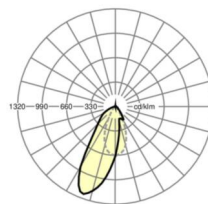

параметры

номер заказа	19457006010
код EAN	4020863409914
номер таможенного тарифа	94051190
Знак прохождения контроля	IP 64, класс защиты I, ENEC10 VDE, F, D, HACCP DIN10500/Food/IFS-пригодность для применения/BRC, Indoor, CE
Степень ударопрочности IK	IK03 (-20°C bis 45°C)
Температура окружающей среды	та -20°C в 45°C
Особые свойства	Готовность к IoT «Ready for IoT»
Гарантийный срок	5 лет
Государственные программы поддержки	BEG - государственные субсидии для энергосберегающих зданий (действительна только для Германии)

электротехника

Балласт	Электронный драйвер DALI2 (1 штука)
Мощность системы	26W
сетевое напряжение	230V/50Hz
автоматический предохранитель (пусковой ток)	13 штук/B10, 21 штук/B16, 21 штук/C10, 35 штук/C16
класс энергосбережения/Источник света	D

Оптика

Оснастка	LED, цветопередача/оттенок света CRI ≥ 80 / 4000K
Допуск для координаты цветности (MacAdam)	3SDCM
Фотобиологическая безопасность (светильник)	RG1
Номинальный световой поток	4354lm
Срок службы LED	50000h L80/B10 (Tq 45°C)
светоотдача светильников	169lm/W
Угол излучения	20°
UGR поп./вдоль	16.0 / 19.2

DEEP-LINK

<https://www.regiolum.de/ru/article/19457006010>

Ссылка	LED 4000lm 840
ηLB	100 %
Φ ↓/↑	98 % / 2 %
UGR поп./вдоль	16.0 / 19.2