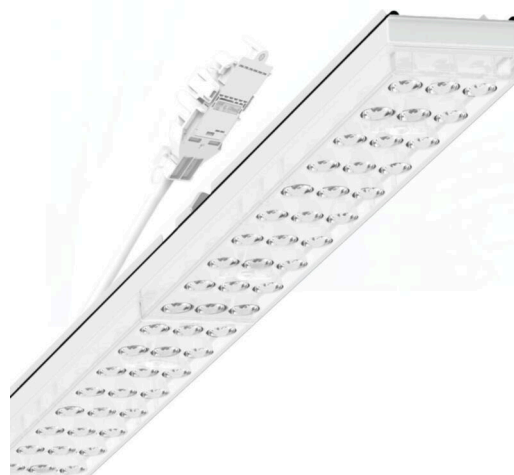

прибородержатель переменный IP 64 - Individual.Lens.Optic - прямой несимметричный свет - без видимых стыков

Ламподержатель из оцинкованного стального профиля; слой цинка в сочетании с лаком на полиэфирной смоле хорошо защищает от коррозии; крепление без инструментов, с помощью встроенных нажимных затворов, защита от кражи. Встроенные пластиковые торцы с уплотнительными краями и одно замкнутое уплотнение вокруг, для несущей шины классов защиты до IP64. Для установки на трековом шинпроводе справа или слева, может позиционироваться по-разному. Цвет корпуса белый стандартный для электротехники RAL 9016; Прямое несимметричное излучение, распределение света посредством линзы «Individual.Lens.Optic» из пластика ПММА. Оптика отдельных линз с прозрачным уплотнением делает сборку и установку предельно удобными, а плоскость легко чистится. Тройные ряды из отдельных линз и лампы-прибородержатели, идеально согласованные между собой, обеспечивают цельный вид без стыков и неравномерностей. Подключение к электросети через присоединительный провод длиной 1 м для свободного позиционирования ламподержателя в световой полосе и 5-полюсную втычную деталь для быстрой сборки со свободным выбором фаз. Сменные блоки, позволяющие легко модернизировать освещение, существенно продлевают срок службы всей осветительной установки.

Оптика

Оснастка	LED, цветопередача/оттенок света CRI ≥ 80 / 4000K
Допуск для координаты цветности (MacAdam)	3SDCM
Фотобиологическая безопасность (светильник)	RG1
Номинальный световой поток	4354lm
Срок службы LED	50000h L80/B10 (Tq 45°C)
светоотдача светильников	169lm/W
Угол излучения	20°
UGR поп./вдоль	16.0 / 19.2

DEEP-LINK

<https://www.regiolum.de/ru/article/19457006010>

Ссылка	LED 4000lm 840
ηLB	100 %
Φ ↓/↑	98 % / 2 %
UGR поп./вдоль	16.0 / 19.2

Механика

цвет корпуса	белый стандартный для электротехники RAL 9016
--------------	---